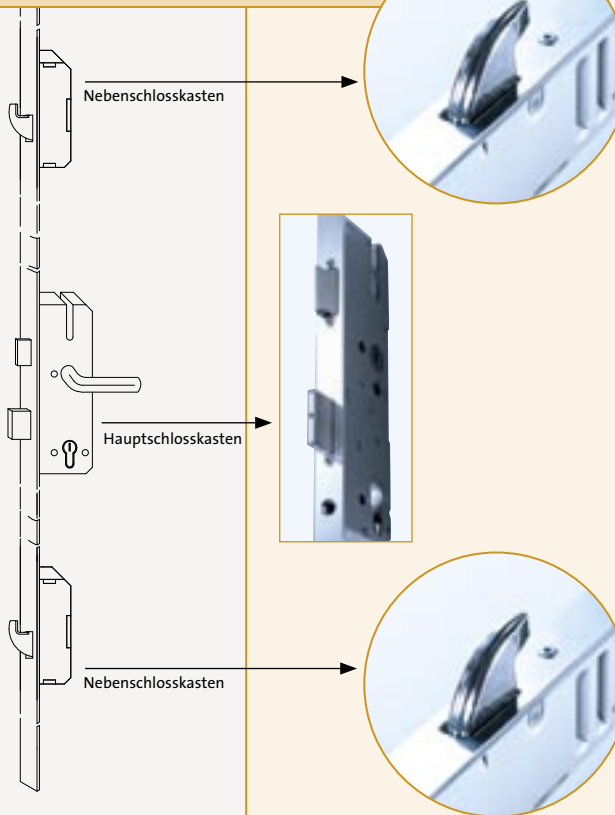

1. konisch zulaufende Stahl-Schwenkhaken
2. 20 mm ausschließender Hauptschloss-Riegel mit Aufsägeschutz
3. alle Verriegelungselemente in hochwertiger Ausführung
4. Hauptschloss mit kraftvoll anziehendem **KFV**-Getriebe
5. komplett geschlossene und verzinkte Schlosskästen
6. handelsübliche Türbeschläge und Profilzylinder einsetzbar

Hohe Qualität – gute Partner

Zu Ihrer Sicherheit: Für alle Elementprüfungen von einbruchhemmenden Türen gemäß DIN V ENV 1627 (WK1 bis WK6) geeignet.

Weitere Informationen unter: www.polizei.propk.de

Flexible Nutzung

– perfekte Funktion

für Haustüren, Nebeneingangstüren, Wohnungsabschlusstüren, Keller-Außentüren und Innentüren mit besonderer Funktion oder Anforderung

Mehrfachverriegelung

mit Schwenkhaken

KFV The Protection Company

Konisch zulaufende **Schwenkhaken** aus **massivem Stahl** verschließen Ihre Türen sicher. Sie schließen von unten nach oben und verhindern Schließprobleme durch das mögliche Absenken der Tür. Mit dem **auf-sägegeschützten Hauptschloss-Riegel** garantieren Ihnen **3** auf Wunsch auch **5 Verriegelungselemente** Einbruchschutz auf höchstem Niveau.